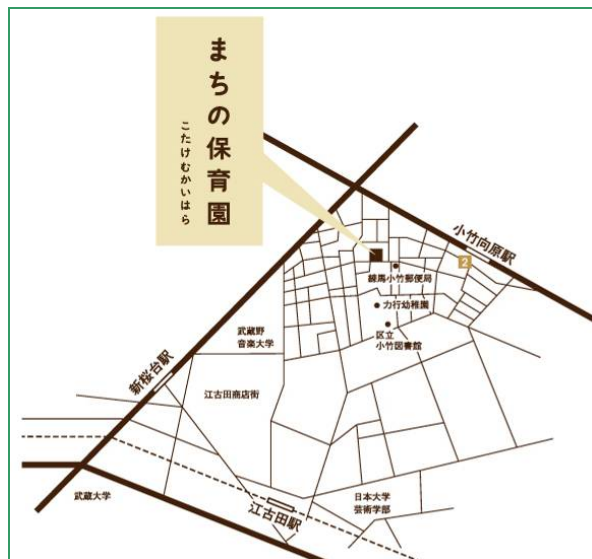

## 『まちの保育園』 見学会開催のお知らせ

『こどもとまちの未来をつくる保育園』のコンセプトのもと1つの保育園が開設しました。人格形成に重要な時期を過ごす保育園では大学や小学校、商店街、高齢者施設など地域と連携を図り、併設したカフェをきっかけに地域住民との交流をもつなど、『まちの人』と協力した保育が行われています。

NPO 法人健やかまちづくりでは、地域と一体となったまちづくりの先進事例である『まちの保育園』を訪れる見学会を企画いたしました。

### 1. 日程

・平成23年12月17日(土) 13時50分 集合 14時見学会開始

### 2. 場所

#### アクセス

東京メトロ副都心線・有楽町線「小竹向原」駅2番出口より徒歩4分  
 西武有楽町線「新桜台」駅4番出口より徒歩9分  
 西武池袋線「江古田」駅北口より徒歩10分  
 都営・国際興業バス「武蔵野病院前」より徒歩4分